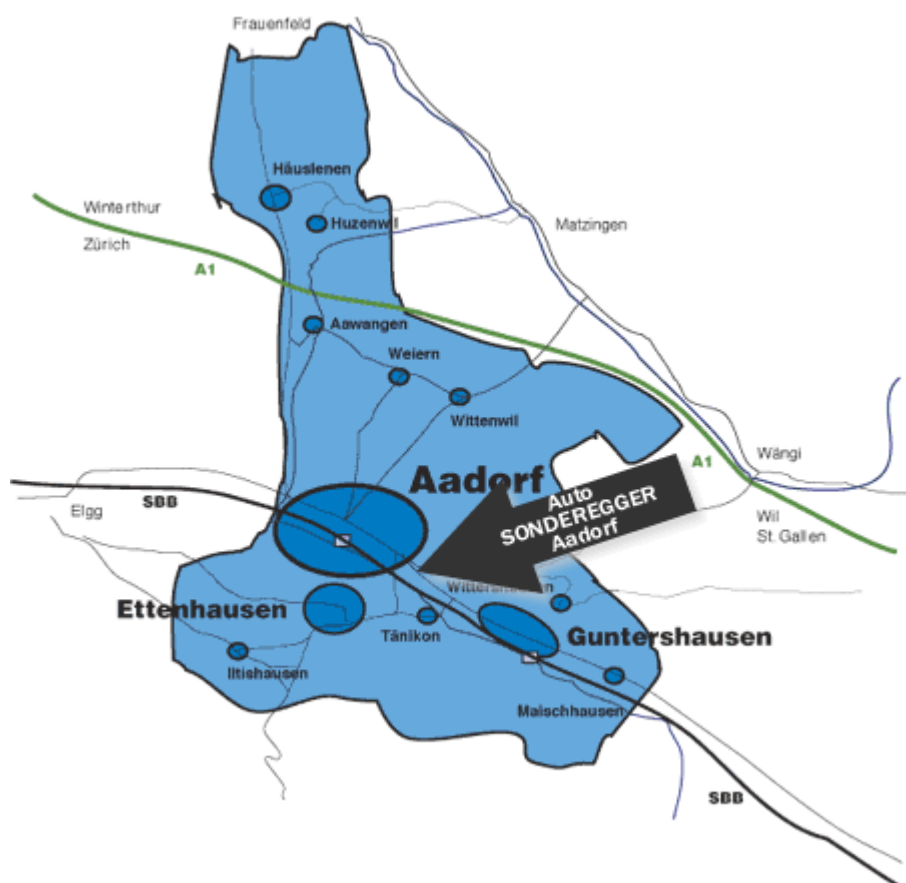

Auto SONDEREGGER Aadorf

Wegbeschreibung

Autobahn A1, Zürich – St. Gallen

Ausfahrt Matzingen

Nach 300 Meter rechts abbiegen Richtung Wängi

Mitte Wängi rechts abbiegen Richtung Winterthur

Ca. 3.5 Km VW Garage mit BP Tankstelle

50 m weiter linke Seite **Auto Sonderegger**

Auto Sonderegger
Wängistrasse 2
8355 Aadorf
Tel 052 366 29 66
Fax 052 366 29 67

Internet: www.autosonderegger.ch
E-Mail: info@autosonderegger.ch